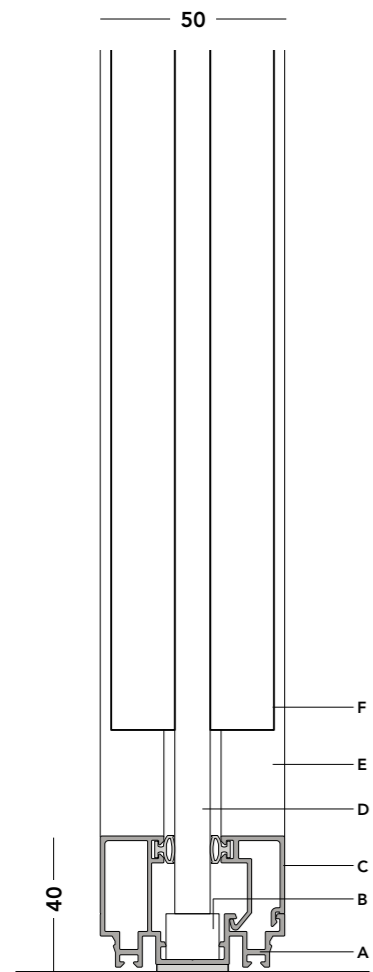

H50 C

ELEMENTO CIECO
BLIND ELEMENT