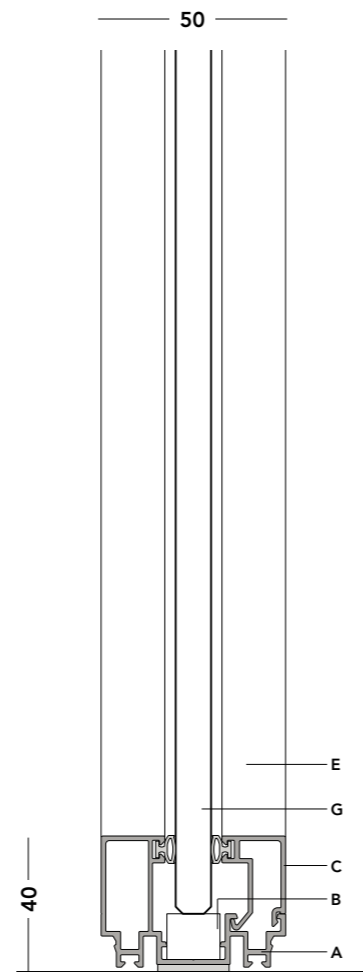

**H50 V**

ELEMENTO VETRO CENTRALE  
CENTRAL GLASS ELEMENT

- A.** guida orizzontale in estruso di alluminio  
*horizontal guide in extruded aluminium*
- B.** spessore livellante per vetro  
*levelling seal for glass*
- C.** estruso fermavetro  
*stop glass device*
- D.** supporto di base per pannelli  
*base support for panels*
- E.** montante  
*upright profiles*
- F.** pannello in agglomerato fibrolegnoso  
*panel in covered fibre-wood agglomerate*
- G.** vetro di sicurezza sp. = 10/11mm  
*safety glass th. = 10/11mm*